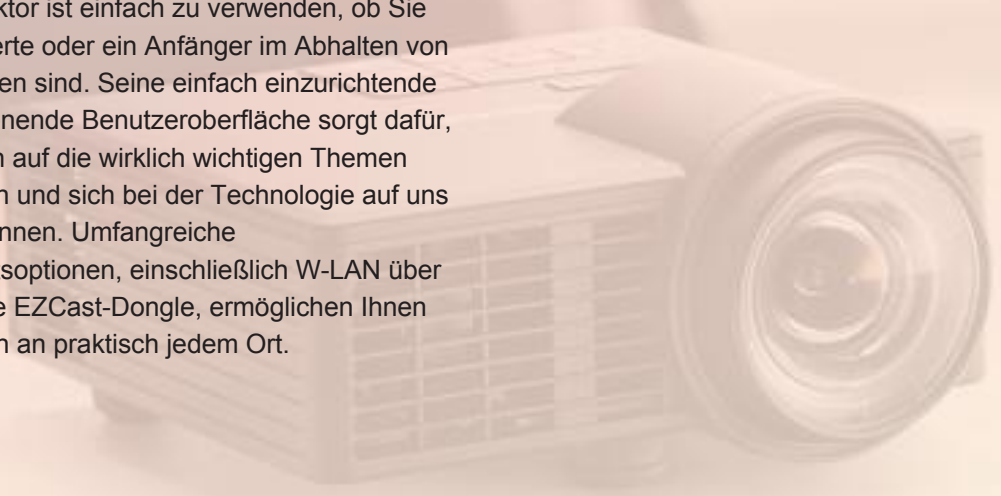

Kleine Abmessungen. Große Wirkung.

Nahtlose Präsentationen.

Diese neue Modell wurde speziell für den mobilen Einsatz entwickelt. Aufgrund seines geringen Gewichts und der kompakten Abmessungen können Sie Ihre Präsentationen überall hin begleiten. Ob Sie sich intern von einem Ort zum anderen bewegen müssen, oder ob Sie ein Fachexperte sind, der stets im Feld unterwegs ist - dies ist der ideale Projektor für Ihren mobilen Arbeitsalltag.

Einschalten, wenn andere abschalten.

Die LED-Lampe mit extrahoher Lebensdauer, die Sie somit nicht austauschen müssen, ist nur eine Innovation. Kurzstanzprojektion, Zuverlässigkeit und 600 Lumen in einem derart kompakten Gerät sind drei weitere. Wirklich beeindruckend ist jedoch die Vielfalt der Energieoptionen. Mithilfe einer Akku-Option lässt sich dieses System auch in Bereichen einsetzen, in denen die Stromversorgung instabil oder nicht vorhanden ist - andere Projektoren würden hier aufgeben.

Vernetzt an jedem Standort.

Dieser Projektor ist einfach zu verwenden, ob Sie nun ein Experte oder ein Anfänger im Abhalten von Präsentationen sind. Seine einfach einzurichtende und zu bedienende Benutzeroberfläche sorgt dafür, dass Sie sich auf die wirklich wichtigen Themen konzentrieren und sich bei der Technologie auf uns verlassen können. Umfangreiche Konnektivitätsoptionen, einschließlich W-LAN über das optionale EZCast-Dongle, ermöglichen Ihnen die Projektion an praktisch jedem Ort.